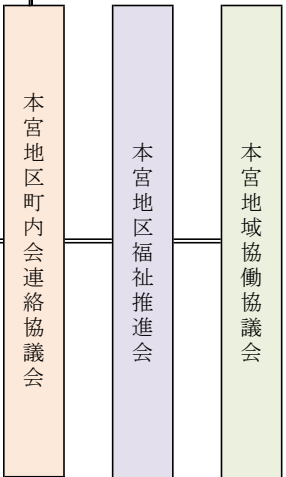

町内会等行事予定

今年度これからの予定

- ・ 9月 志波城まつり
- ・ 10月 グランドゴルフ
- ・ 10月 本宮文化祭
- ・ 11月 (町内会)親睦会
- ・ 1月 (町内会)新年会

(町内会)は本宮七丁目町内会単独行事です。(変更ありえます)他は本宮地区等での行事になります。

町内会課題検討事項

本宮七丁目町内会の今後の課題としては自主防災隊の活動(訓練等)や、来年度以降の町内会費額の検討などがありますが、何といても来年度の役員選出が大きな課題です。

なぜ役員選出が容易でないのかを考えるまえに、役員の役割や活動内容を知る必要があります。今回は裏面に本宮七丁目町内会と関わりがある組織について図解してみました。

次回以降も考えていきますので、会員の皆さんもご意見をどうぞし、お寄せください。

町内会と関連組織・団体との関係

盛岡市町内会連合会
市政推進懇談会

本宮地区町内会・自治会	世帯数	小学校区	中学校区
本宮第一町内会	850	本宮	大宮
本宮一丁目町内会	650	本宮	大宮
本宮二丁目町内会	600	本宮	大宮
本宮三丁目町内会	500	本宮	大宮
大宮町内会	348	本宮	大宮
本宮第四町内会	701	本宮	大宮
本宮七丁目町内会	203	本宮	大宮
越場町内会	137	本宮	大宮
下鹿妻町内会	112	本宮	大宮
向中野三丁目町内会	500	本宮	大宮
仙北西団地自治会	350	本宮	大宮
向中野町内会	980	向中野	仙北
向中野南町内会	1,340	向中野	仙北
鶴子町内会	314	向中野	仙北
道明町内会	160	向中野	仙北