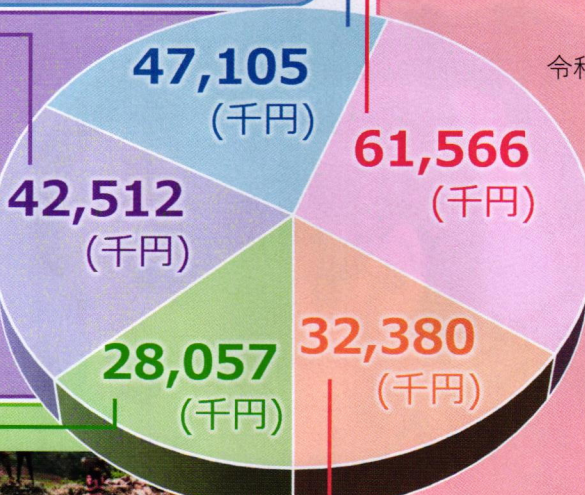

日赤岩手県支部 活動資金（ご寄付）の使い道

赤十字の人道活動をご支援いただきありがとうございます。
皆さまからの大切なご寄付は、このように役立っています。

令和8年度 予算額
211,620 千円
(うち寄付額 187,347千円 88.5%)

※病院、血液センター、社会福祉施設は施設ごとの特別会計となっており、この予算には含まれておりません。

● 会員制度の充実を図ります

事業資金確保の基盤や赤十字業務の運営の確立を図ります。

● 赤十字思想の普及を推進します

赤十字会員の募集や広報活動を実施します。